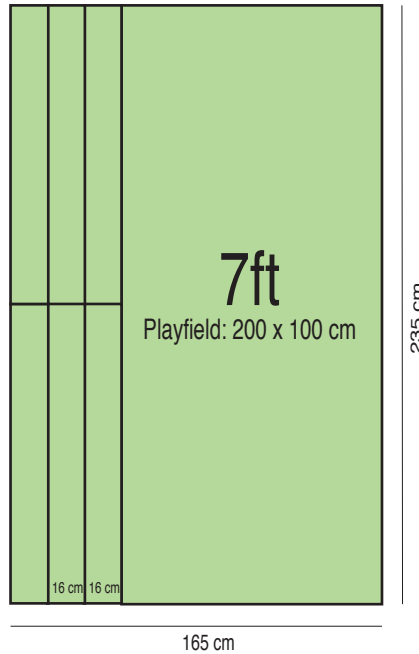

Tuchbreite 165 cm - Schnittmuster für jede Grösse Billardtisch

Tuchbreite 195 cm - Schnittmuster für jede Grösse Billardtisch