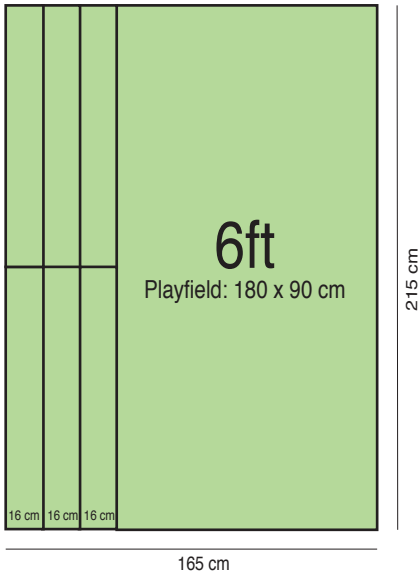

Tuchbreite 165 cm - Schnittmuster für jede Grösse Billardtisch

Tuchbreite 195 cm - Schnittmuster für jede Grösse Billardtisch