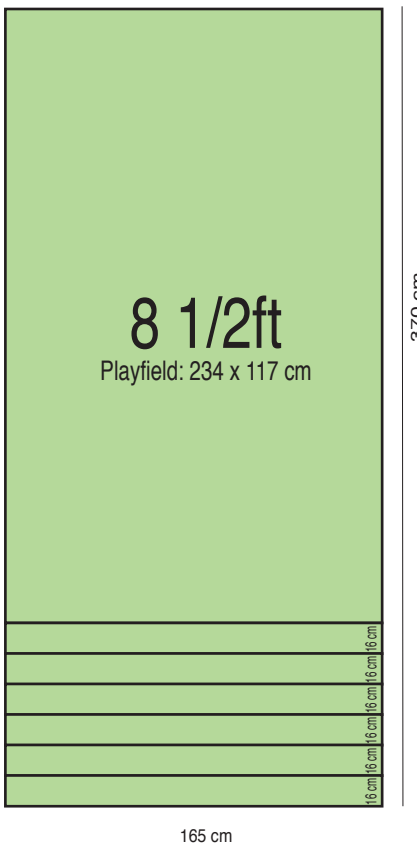

Tuchbreite 165 cm - Schnittmuster für jede Grösse Billardtisch

Tuchbreite 195 cm - Schnittmuster für jede Grösse Billardtisch