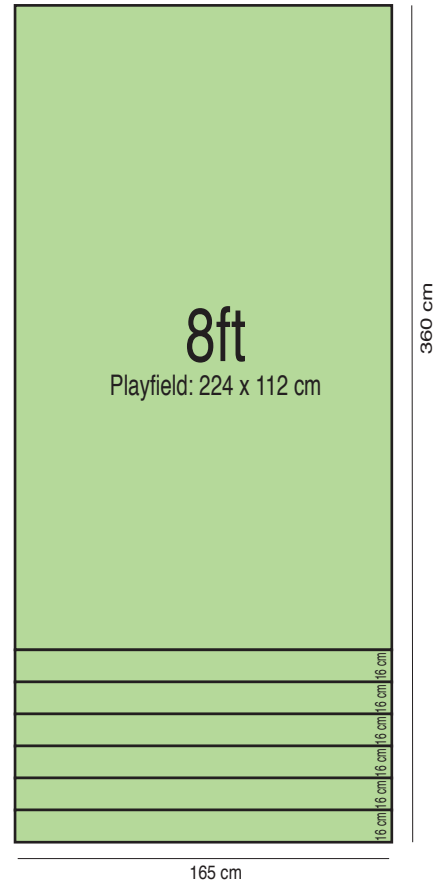

Tuchbreite 165 cm - Schnittmuster für jede Grösse Billardtisch

Tuchbreite 195 cm - Schnittmuster für jede Grösse Billardtisch